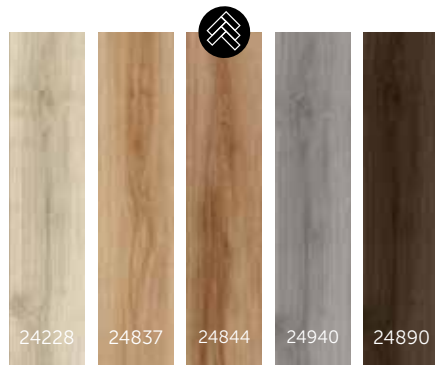

**81.**

Millstone  
46200

Nublo  
46231

Luzerna  
46299

Jetstone  
46934

Nublo  
46941

Silky Satin  
46920

Volterra  
46919

York Stone  
46112

## HOLZ & FISCHGRÄT NACH DESIGN

**Gesamtdicke:** 6 mm  
Mit integrierter Unterlage  
**Nutzschicht:** 0,55 mm  
**Eignungsklasse:** 23, 33  
**Planken:** 131,7 x 18,9 cm  
**Große Planken:** 149,4 x 20,9 cm

### STANDARD PLANKEN

82.

Midland Oak

Classic Oak

Blackjack Oak

Moduleo LayRed Böden mit der Synchronpräge-Technologie haben eine realistische Oberflächenstruktur, die perfekt auf das Design abgestimmt ist.