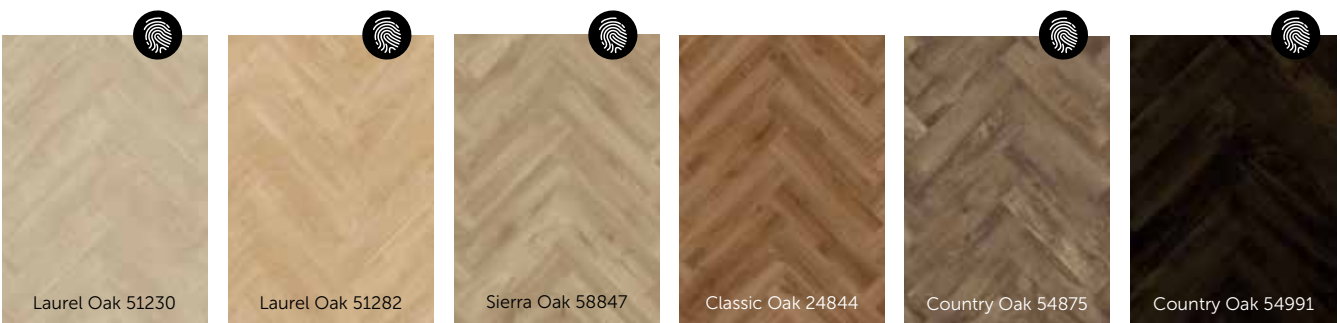

Moduleo LayRed Böden mit der Synchronpräge-Technologie haben eine realistische Oberflächenstruktur, die perfekt auf das Design abgestimmt ist.

79.