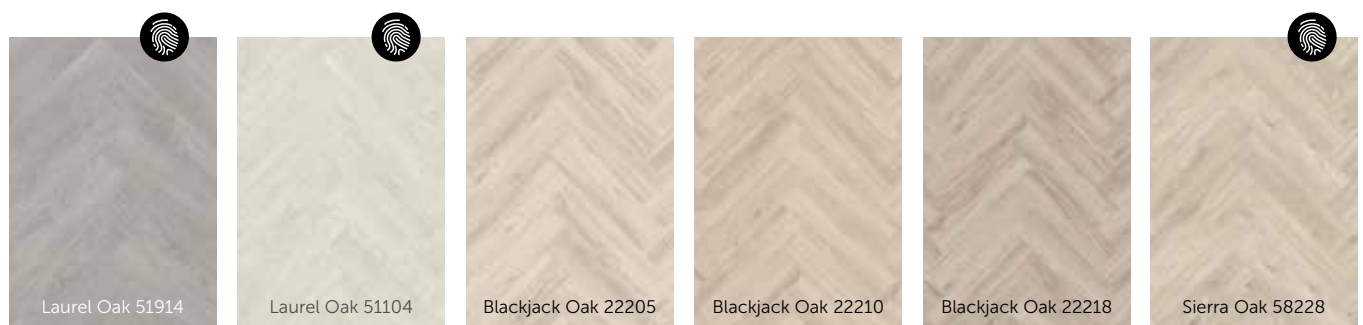

## FISCHGRÄT NACH FARBEN

**Dicke:** 6 mm

mit integrierter Unterlage

**Nutzschicht:** 0,55 mm

**Nutzungsklasse:** 23, 33

**Fischgrätplanke:** 63 x 12,6 cm

Moduleo LayRed Böden mit der Synchronpräge-Technologie haben eine realistische Oberflächenstruktur, die perfekt auf das Design abgestimmt ist.