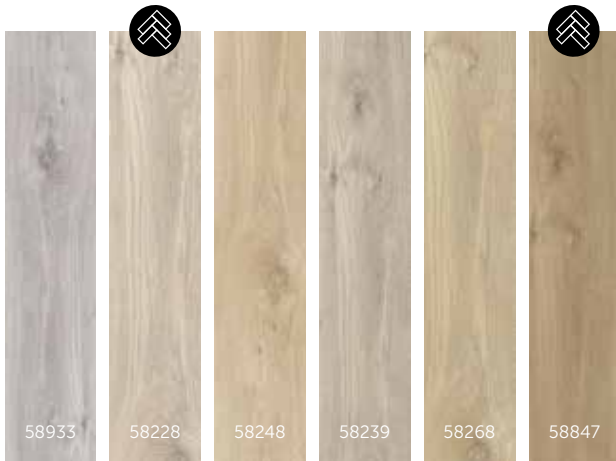

Moduleo LayRed Böden mit der Synchronpräge-Technologie haben eine realistische Oberflächenstruktur, die perfekt auf das Design abgestimmt ist.

Auch erhältlich in Fischgrätplankengröße: 63 x 12,6 cm

GROSSE PLANKEN

Sierra Oak